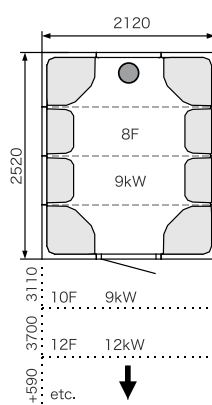

ELYSÉE 8F**

本体価格: 3,500,000円

Position of steam head.

* Exterior height 2170 mm. These steam rooms have a one-piece dome.

** Exterior height 2070 mm.