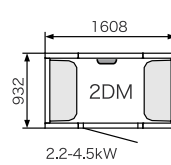

ELYSÉE 2DM*

本体価格: 1,700,000円