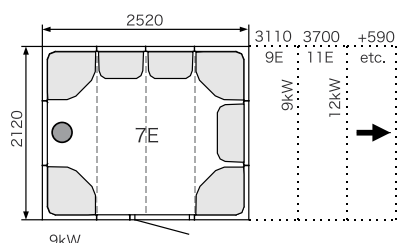

ELYSÉE 7E**

本体価格: 3,000,000円