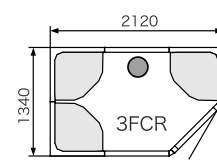

ELYSÉE 3FCR*

本体価格: 1,900,000円