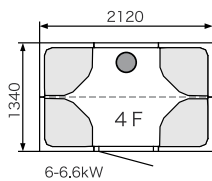

ELYSÉE 4F**

本体価格: 2,000,000円