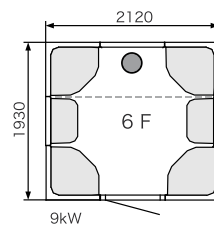

ELYSÉE 6F**

本体価格: 2,800,000円