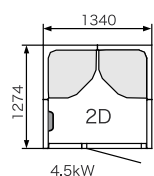

STEAM ROOM

ELYSÉE

TylöHelo Elysée is the perfect complement to public bathing facilities in hotels, spas and corporate hospitality suites. Or why not a luxurious addition to your home? The organic shapes of the Elysée steam room interiors will certainly help you relax in the best possible way.

ELYSÉE 2D*

本体価格: 1,700,000円