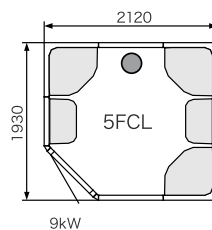

ELYSÉE 5FCL*

本体価格: 2,200,000円