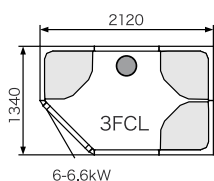

ELYSÉE 3 FCL*

本体価格: 1,900,000円