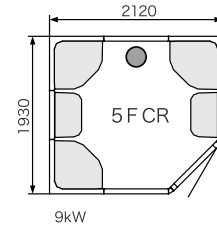

ELYSÉE 5 FCR*

本体価格: 2,200,000円