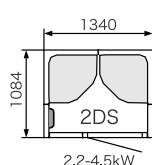

ELYSÉE 2DS*

本体価格: 1,700,000円