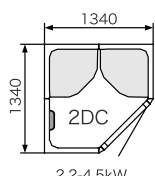

ELYSÉE 2DC*

本体価格: 1,800,000円