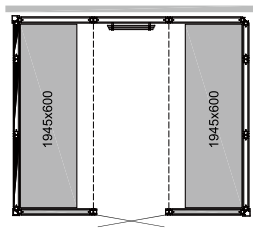

PANACEA 1309 T

Size:
1325×925×2090mm
本体価格：3,080,000円

PANACEA 1709

Size: 1725×925×2090mm
本体価格：3,300,000円

PANACEA 1709 T

Size:
1725×925×2090mm
本体価格：3,300,000円

PANACEA 1717 1B

Size:
1725×1725×2090mm
本体価格：4,125,000円

PANACEA 2117 1B

Size:
2125×1725×2090mm
本体価格：4,620,000円

PANACEA 2117 2B

Size:
2125×1725×2090mm
本体価格：5,610,000円

PANACEA 2521 2B

Size: 2525×2125×2090mm
本体価格：7,260,000円

PANACEA 2525 2B

Size: 2525×2525×2090mm
本体価格：7,590,000円