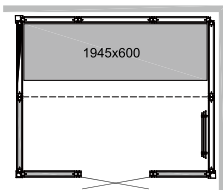

PANACEA 1309 T

Size:
1325×925×2090mm
本体価格：3,080,000円

PANACEA 1709

Size: 1725×925×2090mm
本体価格：3,300,000円

PANACEA 1709 T

Size:
1725×925×2090mm
本体価格：3,300,000円

PANACEA 1717 1B

Size:
1725×1725×2090mm
本体価格：4,125,000円

PANACEA 2117 1B

Size:
2125×1725×2090mm
本体価格：4,620,000円

PANACEA 2117 2B

Size:
2125×1725×2090mm
本体価格：5,610,000円

PANACEA 2521 2B

Size: 2525×2125×2090mm
本体価格：7,260,000円

PANACEA 2525 2B

Size: 2525×2525×2090mm
本体価格：7,590,000円