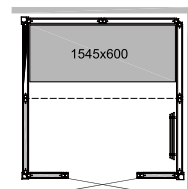

PANACEA 1309 T

Size:
1325×925×2090mm
本体価格：3,080,000円

PANACEA 1709

Size: 1725×925×2090mm
本体価格：3,300,000円

PANACEA 1709 T

Size:
1725×925×2090mm
本体価格：3,300,000円

PANACEA 1717 1B

Size:
1725×1725×2090mm
本体価格：4,125,000円

PANACEA 2117 1B

Size:
2125×1725×2090mm
本体価格：4,620,000円

PANACEA 2117 2B

Size:
2125×1725×2090mm
本体価格：5,610,000円

PANACEA 2521 2B

Size: 2525×2125×2090mm
本体価格：7,260,000円

PANACEA 2525 2B

Size: 2525×2525×2090mm
本体価格：7,590,000円