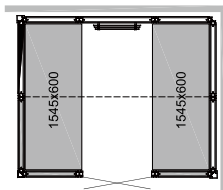

PANACEA 1309 T

Size:
1325×925×2090mm
本体価格：3,080,000円

PANACEA 1709

Size: 1725×925×2090mm
本体価格：3,300,000円

PANACEA 1709 T

Size:
1725×925×2090mm
本体価格：3,300,000円

PANACEA 1717 1B

Size:
1725×1725×2090mm
本体価格：4,125,000円

PANACEA 2117 1B

Size:
2125×1725×2090mm
本体価格：4,620,000円

PANACEA 2117 2B

Size:
2125×1725×2090mm
本体価格：5,610,000円

PANACEA 2521 2B

Size: 2525×2125×2090mm
本体価格：7,260,000円

PANACEA 2525 2B

Size: 2525×2525×2090mm
本体価格：7,590,000円