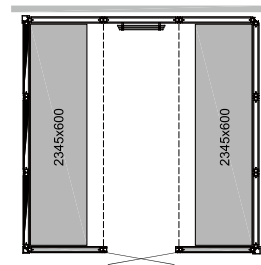

PANACEA 1309 T

Size:
1325×925×2090mm
本体価格：3,080,000円

PANACEA 1709

Size: 1725×925×2090mm
本体価格：3,300,000円

PANACEA 1709 T

Size:
1725×925×2090mm
本体価格：3,300,000円

PANACEA 1717 1B

Size:
1725×1725×2090mm
本体価格：4,125,000円

PANACEA 2117 1B

Size:
2125×1725×2090mm
本体価格：4,620,000円

PANACEA 2117 2B

Size:
2125×1725×2090mm
本体価格：5,610,000円

PANACEA 2521 2B

Size: 2525×2125×2090mm
本体価格：7,260,000円

PANACEA 2525 2B

Size: 2525×2525×2090mm
本体価格：7,590,000円